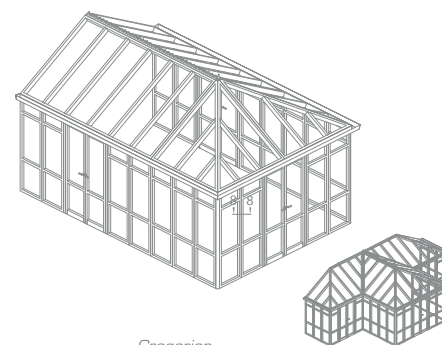

VT+

VICTORIAN PLUS

Izolowany termicznie system zadaszeń ogrodów zimowych o rozbudowanych kształtach. System dedykowany ogrodom zimowym o charakterze wiktoriańskim.

VT+

OPIS SYSTEMU

Izolowany termicznie system zadaszeń ogrodów zimowych o rozbudowanych kształtach. System dedykowany ogrodom zimowym o charakterze wiktoriańskim.

Charakterystyka systemu:

- mocowanie krokwi w okapie jak i w kalenicy za pomocą przegubowych łączników zawiasowych
- w VT+ występują systemowe połączenia narożne różnych kątów: wklęsłe i wypukłe
- dostępne belki koszowe oraz zworniki krokwi (krokwie o różnych wysokościach, dających możliwość uzyskania rozpiętości dachu ogrodu zimowego od 1,8 do 4,5 m)
- występuje odrębna rynna - mocowana do profilu okapowego za pomocą wieszaków nadających spadek i odrębny profil okapowy
- rynna i profil okapowy posiadają łączniki: najbardziej typowe kąty załamania to 90°, 135° i 150°
- dla typowych kątów istnieją systemowe zworniki czyli miejsca, w których skupia się wiele krokwi
- istnieje możliwość instalowania, zarówno nad jak i pod rynnami - profili i elementów ornamentowych (ozdobne grzebienie, ściąg konstrukcyjne, obudowy rur spustowych)
- system Victorian Plus przystosowany jest do wypełnień z poliwęglanu komorowego, jak i szkła zespolonego.

System jest w pełni kompatybilny z innymi systemami Aliplast do wykonywania wypełnień ścian ogrodu zimowego w tym przeszkleń nieotwieranych, drzwi podnosząno-przesuwanych, uchylno-przesuwanych, drzwi harmonijkowych i okien.

Gregorian

Lean-to

Edwardian

Victorian

Kiosk

przykładowe kształty ogrodów zimowych / system VT+