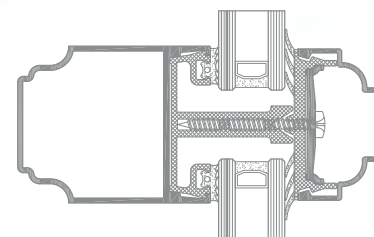

System jest w pełni kompatybilny z innymi systemami Aliplast do wykonywania wypełnień ścian ogrodu zimowego w tym przeszkleń nieotwieranych, drzwi podnosząno-przesuwanych, uchylno-przesuwanych, drzwi harmonijkowych i okien.

System VT spełnia wymagania w zakresie izolacji termicznej profili, szczelności na wodę opadową i powietrze oraz gwarantuje właściwą wentylację przy zastosowaniu odpowiednich urządzeń wentylacyjnych niezależnie od warunków pogodowych.

Szeroki wybór kolorystyki – paleta RAL (Qualicoat 1518), kolory strukturalne, kolory drewnopodobne Aliplast Wood Colour Effect (Qualideco PL-0001), anoda, bikolor.

dostępne opcje listew zewnętrznych i wewnętrznych