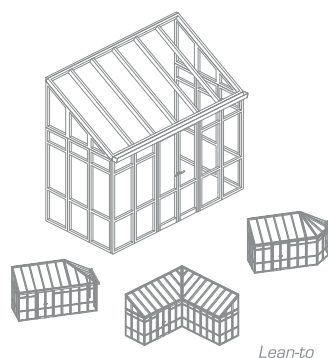

VT+

OPIS SYSTEMU

Izolowany termicznie system zadaszeń ogrodów zimowych o rozbudowanych kształtach. System dedykowany ogrodom zimowym o charakterze wiktoriańskim.

Charakterystyka systemu:

- mocowanie krokwi w okapie jak i w kalenicy za pomocą przegubowych łączników zawiasowych
- w VT+ występują systemowe połączenia narożne różnych kątów: wklęsłe i wypukłe
- dostępne belki koszowe oraz zworniki krokwi (krokwie o różnych wysokościach, dających możliwość uzyskania rozpiętości dachu ogrodu zimowego od 1,8 do 4,5 m)
- występuje odrębna rynna - mocowana do profilu okapowego za pomocą wieszaków nadających spadek i odrębny profil okapowy
- rynna i profil okapowy posiadają łączniki: najbardziej typowe kąty załamania to 90°, 135° i 150°
- dla typowych kątów istnieją systemowe zworniki czyli miejsca, w których skupia się wiele krokwi
- istnieje możliwość instalowania, zarówno nad jak i pod rynnami - profili i elementów ornamentowych (ozdobne grzebienie, ściąg konstrukcyjne, obudowy rur spustowych)
- system Victorian Plus przystosowany jest do wypełnień z poliwęglanu komorowego, jak i szkła zespolonego.

System jest w pełni kompatybilny z innymi systemami Aliplast do wykonywania wypełnień ścian ogrodu zimowego w tym przeszkleń nieotwieranych, drzwi podnosząno-przesuwanych, uchylno-przesuwanych, drzwi harmonijkowych i okien.

System VT spełnia wymagania w zakresie izolacji termicznej profili, szczelności na wodę opadową i powietrze oraz gwarantuje właściwą wentylację przy zastosowaniu odpowiednich urządzeń wentylacyjnych niezależnie od warunków pogodowych.