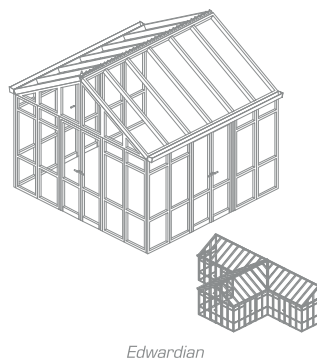

VT+

VICTORIAN PLUS

Izolowany termicznie system zadaszeń ogrodów zimowych o rozbudowanych kształtach. System dedykowany ogrodom zimowym o charakterze wiktoriańskim.

VT+

OPIS SYSTEMU

Izolowany termicznie system zadaszeń ogrodów zimowych o rozbudowanych kształtach. System dedykowany ogrodom zimowym o charakterze wiktoriańskim.

Charakterystyka systemu:

- mocowanie krokwi w okapie jak i w kalenicy za pomocą przegubowych łączników zawiasowych
- w VT+ występują systemowe połączenia narożne różnych kątów: wklęsłe i wypukłe
- dostępne belki koszowe oraz zworniki krokwi (krokwie o różnych wysokościach, dających możliwość uzyskania rozpiętości dachu ogrodu zimowego od 1,8 do 4,5 m)
- występuje odrębna rynna - mocowana do profilu okapowego za pomocą wieszaków nadających spadek i odrębny profil okapowy
- rynna i profil okapowy posiadają łączniki: najbardziej typowe kąty załamania to 90°, 135° i 150°
- dla typowych kątów istnieją systemowe zworniki czyli miejsca, w których skupia się wiele krokwi
- istnieje możliwość instalowania, zarówno nad jak i pod rynnami - profili i elementów ornamentowych (ozdobne grzebienie, ściąg konstrukcyjne, obudowy rur spustowych)
- system Victorian Plus przystosowany jest do wypełnień z poliwęglanu komorowego, jak i szkła zespolonego.

System jest w pełni kompatybilny z innymi systemami Aliplast do wykonywania wypełnień ścian ogrodu zimowego w tym przeszkleń nieotwieranych, drzwi podnosząno-przesuwanych, uchylno-przesuwanych, drzwi harmonijkowych i okien.

Gregorian

Lean-to

Edwardian

Victorian

Kiosk

przykładowe kształty ogrodów zimowych / system VT+