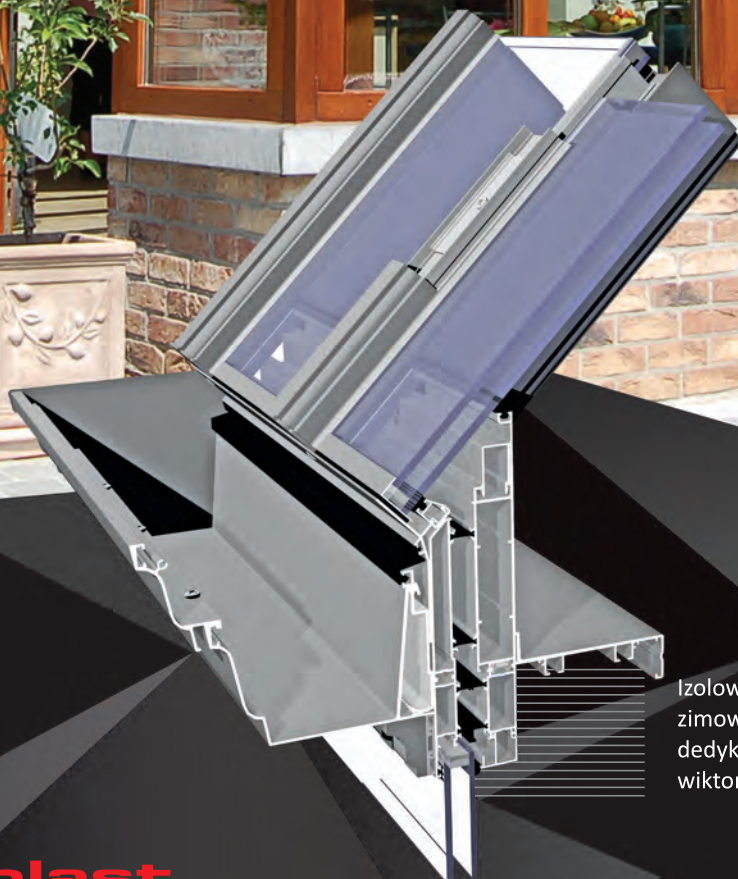

VT+

VICTORIAN PLUS

Izolowany termicznie system zadaszeń ogrodów zimowych o rozbudowanych kształtach. System dedykowany ogrodom zimowym o charakterze wiktoriańskim.

VT+

OPIS SYSTEMU

Izolowany termicznie system zadaszeń ogrodów zimowych o rozbudowanych kształtach. System dedykowany ogrodom zimowym o charakterze wiktoriańskim.

Charakterystyka systemu:

- mocowanie krokwi w okapie jak i w kalenicy za pomocą przegubowych łączników zawiasowych
- w VT+ występują systemowe połączenia narożne różnych kątów: wklęsłe i wypukłe
- dostępne belki koszowe oraz zworniki krokwi (krokwie o różnych wysokościach, dających możliwość uzyskania rozpiętości dachu ogrodu zimowego od 1,8 do 4,5 m)
- występuje odrębna rynna - mocowana do profilu okapowego za pomocą wieszaków nadających spadek i odrębny profil okapowy
- rynna i profil okapowy posiadają łączniki: najbardziej typowe kąty załamania to 90°, 135° i 150°
- dla typowych kątów istnieją systemowe zworniki czyli miejsca, w których skupia się wiele krokwi
- istnieje możliwość instalowania, zarówno nad jak i pod rynnami - profili i elementów ornamentowych (ozdobne grzebienie, ściąg konstrukcyjne, obudowy rur spustowych)
- system Victorian Plus przystosowany jest do wypełnień z poliwęglanu komorowego, jak i szkła zespolonego.

System jest w pełni kompatybilny z innymi systemami Aliplast do wykonywania wypełnień ścian ogrodu zimowego w tym przeszkleń nieotwieranych, drzwi podnosząno-przesuwanych, uchylno-przesuwanych, drzwi harmonijkowych i okien.